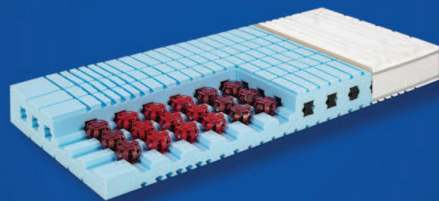

Spezielle Aktionen auf Eastborn Boxspringbetten, Bico Climaluxe und Finesse Matratzen sowie auf Happy LIN Matratzen:

Traumpreis

Beispiel: Climaluxe® 90x200 cm **CHF 1'699** statt **CHF 1'999!**

Jetzt Traumwochen mit traumhaft schönen Preisen.