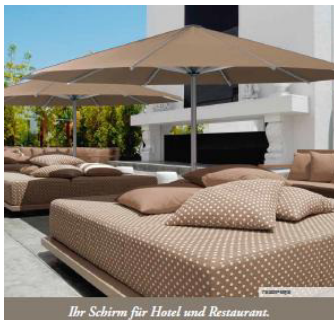

C: Glatz Sonnenschirme

Als Glatz-Regionalpartner führen wir das ganze Sortiment und präsentieren ihnen eine grosse Anzahl verschiedener Modelle. Nebst den üblichen Schirmen führen wir neu **auch Grossschirme der Firma Glatz**. Schirme bis zu 7x7meter für privat, Gastro- und Objekt. Auch mit Beleuchtung, Heizung und elektrisch bedienbar.