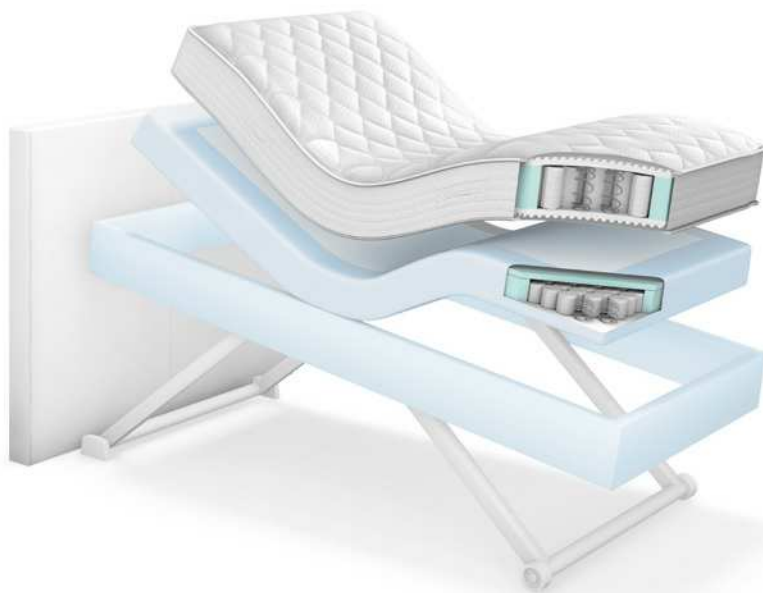

DREAM BIG.

EOS RELAX

Das erste Boxspring, das zu 100 % verstellbar ist.

philrouge
Schweizer Schlafkompetenz

BESTE RUHEQUALITÄT

Nur wer Kraft aus der Ruhe schöpft, kann grosse Träume verfolgen. Darum haben wir die Technologie entwickelt, welche Ihre Nacht mit Ihrem Tag in Einklang bringt und Ihnen so die optimale Erholung im Schlaf garantiert. Dream Big mit der Philrouge-Traumtechnologie.

PERFEKTE HÖHE

Durch die Mehrmotorentechnik sind unterschiedliche Relaxfunktionen jetzt auch beim Boxspring-Bett möglich. Mit der bis zu achtzig Zentimeter höhenverstellbaren Liegefläche eignet sich das Eos Relax zudem für betreutes Wohnen und für die Pflege.

Weitere Vorzüge.

- Unterbett ohne Matratze ist bis zu 80 cm höhenverstellbar und ermöglicht eine optimale Betreuungshöhe bei pflegebedürftigen Personen.
- Variabel auf Füßen und Rollen.
- Mittels Wandbefestigung kombinierbar mit den Eos Slim-Kopfteilen Manhattan und Brooklyn.
- Inklusive Fussbügel und Unterflurbeleuchtung.
- Ausrüstbar mit Infusionshalter und Aufrichter inklusive Triangelgriff.
- Das Eos Relax erfüllt die Anforderungen der EN 60601-1-52 für Pflege und Klinikbetten und entspricht der EU-Richtlinie 93/42 EEC.
- Empfohlen mit den in drei Festigkeiten erhältlichen und auf die Zonen abgestimmten Taschenfederkernmatratzen Souplesse 18 und 22.
- Einfache Bedienung dank integriertem Handsender.
- Durch die vielseitigen Verstellmöglichkeiten kann auf unterschiedliche Problemstellungen, wie zum Beispiel Rücken-, Nacken-, Hüft- und Knieprobleme, sowie Asthma, Reflux, Herzprobleme oder auch Venenprobleme eingegangen werden.

Verarbeitungsqualität.

- In Textiltaschen eingenähte Metallfedern mehrschichtig verpolstert.
- Verwendung von thermisch gehärteten Federn.
- Gegen Staub mit Vlies abgedecktes Unterbett.
- Stabiler Unterbau durch Massivholz und MDF.
- Widerstandsfähige Doppelkappnähte.
- Aufgepolsterte Sitzkante.